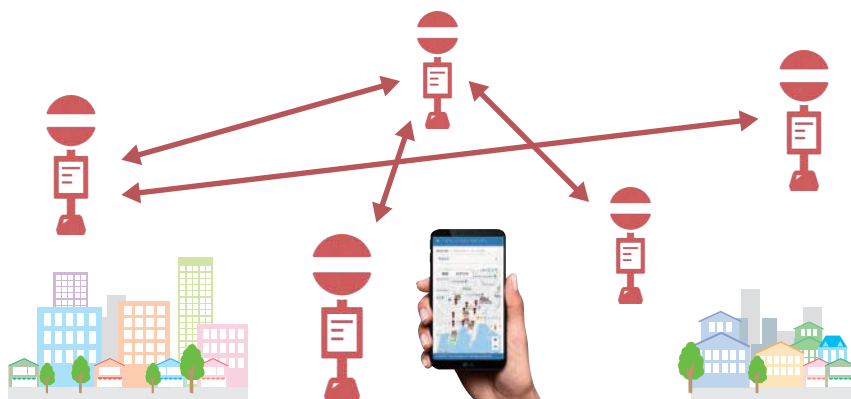

グリーンスローモビリティを 活用した次世代交通システム実証

トイボ (toy box)

グリーンスローモビリティとは？

eCOM-8[®](乗車定員9名)
電動で時速20km未満で公道を
走ることが可能な4人乗り以上の
モビリティ

【実証地域】

いわき市平地区
(いわき駅前周辺)

実証期間

令和2年 7月24日(金) ~ 9月13日(日)

※天候や新型コロナウイルス等の影響で運休となる場合があります。
※実証期間は、変更になる場合があります。

利用料金

無料

運行内容

オンデマンド運行(9:00~16:30)

- 23箇所の乗降ポイント間を電話・スマホ等からの予約(車両呼出し)に応じて運行
- 予約制(3運行日前からの事前予約も可)

『まちの情報がいっぱい詰まったおもちゃ箱のようなワクワクするバス』をイメージし、「トイボ(toy box)」という愛称を付けました。