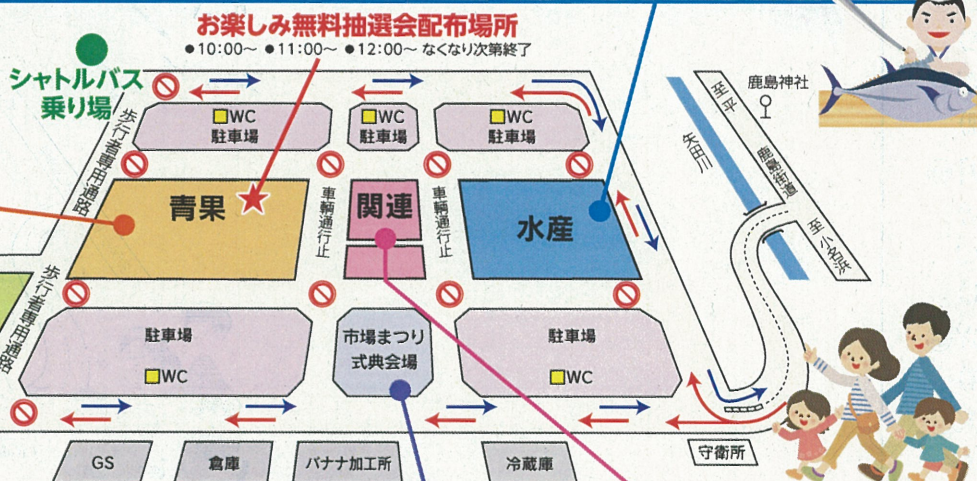

市場まつり

秋本番 みんなで食育! たのしく花育!

水産棟

- マグロの解体・模擬せり ● 模擬店 ● サンマの無料配布 ● おさかなタッチ水族館
- ステージショー (いわき東署寸劇&県警音楽隊、武城太鼓、クラブすいわき<チャリーディング>、
フラガール) 小沼寿恵<ミニライブ&トークショー>、MEHIKARI BOYZ ライブ、小名浜高校フラガール
- …ほか多数

青果棟

- 模擬せり
- 模擬店
- 野菜や果物の販売
- ステージショー (アイくるガールズ、YOSAKOI 踊り、平商Mahaloha、みや誠承太鼓)
- じゃんけん大会 (勝てば景品がもらえるよ!)
- お楽しみ無料抽選会 (空くじなし: 2,000名様)
- …ほか多数

花き棟

- 模擬せり ● 鉢花プレゼント ● アレンジ花教室
- ステージショー (和太鼓 疾風) …ほか多数

開会式典

- 県警音楽隊による演奏

中央棟1階

- 抽選会 ● 模擬店
- 食料品や日用雑貨などの販売

平成29年

10月29日

午前9時30分~10時 開会式典
午前10時~午後2時 催し物 (雨天決行)

交通案内等

- 市場内駐車場 約1,400台(無料)
- いわき明星大学 臨時駐車場 約500台(無料) [第3学生駐車場のみ]

※いわき明星大学(第3学生駐車場)~いわき市中央卸売市場の区間、
無料シャトルバス(9時~15時まで)を運行します。

※当日は駐車場等の混雑が予想されますので、公共交通機関をご利用願います。
※市場内における事故・盗難等について、一切の責任は負いません。
※催し物の内容に一部変更がある場合があります。

関連商品売場

- お楽しみ抽選会 10:00~
(空くじなし:1,500名様)
- 即売会 10:00~
- 模擬店 10:00~

水産棟

- 即売会 10:00~
- 露店コーナー 10:00~
(金魚すくい、ヨーヨー、風船配布 ほか)
- 水産食堂 10:00~
(海鮮焼そば、海鮮丼 ほか)
- おさかなタッチ水族館 10:00~
- 「常磐もの」PR 10:00~
- 太鼓演奏 10:10~10:30
●武城太鼓(小名浜高校)
- いわき東署寸劇&県警音楽隊 演奏
..... 10:30~11:20
- サンマの無料配布 11:00~
(無くなり次第、終了)
- マグロの解体・模擬せり(1回目) 11:30~
(無くなり次第、終了)
- チアリーディング 12:00~12:20
●クラブスいわき
- ミニライブ&トークショー ... 12:20~12:50
●小沼寿恵
- MEHIKARI BOYZ ライブ ... 12:50~13:10
- フラダンスショー 13:10~13:30
●ヒワラニ・カイカマーヒネ(小名浜高校)
- マグロの解体・模擬せり(2回目) 13:30~
(無くなり次第、終了)